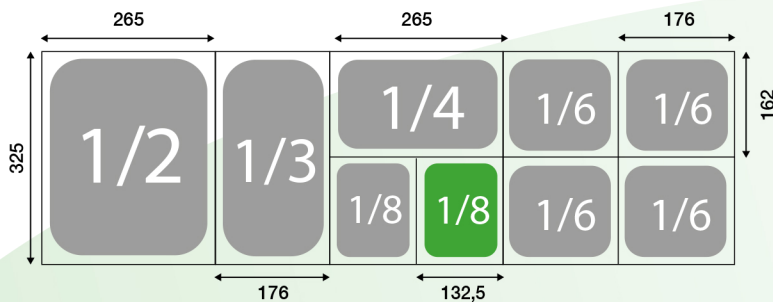

Hauteur: 45 mm
Longueur: 160 mm
Largeur: 130 mm

Capacité:

540 ml

Poids:

35g

T° min/max:

-20° / 130°

- ✓ Alimentaire
- ✓ Hermétique
- ✓ Lave-vaisselle
- ✓ Micro-ondes
- ✓ Congélateur
- ✓ Thermoscellable